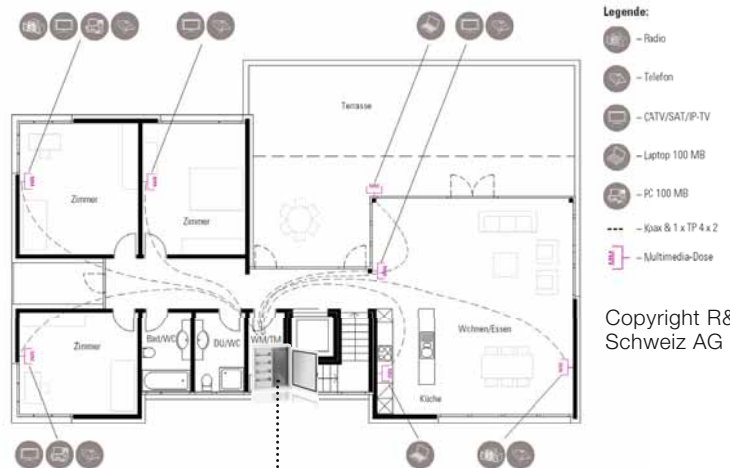

Copyright R&M
Schweiz AG

Media- und Kommunikationsverteiler von ABB
bringen Ordnung in jede Heimverkabelung.